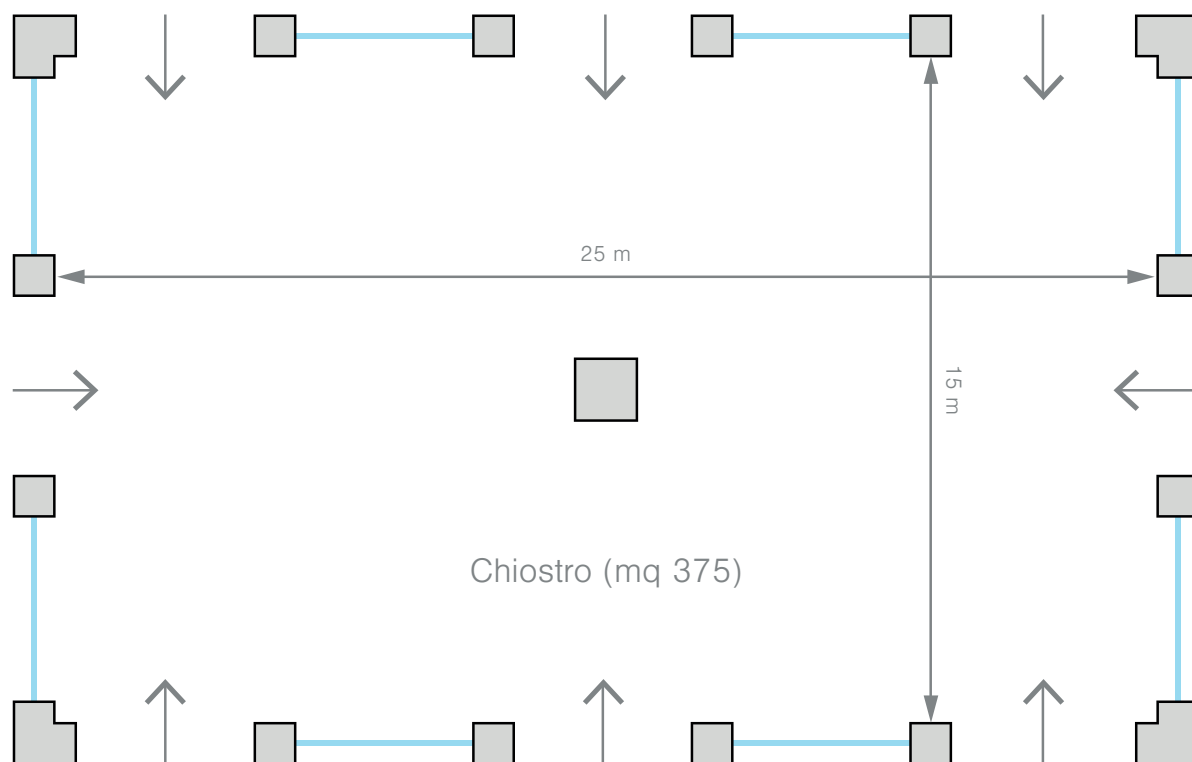

Il Chiostro

SUPERFICIE	CAPACITÀ MAX. A PLATEA
	
375m ²	400

Dotazione Sala

Incluso

- Flipchart
- Acqua minerale e caramelle
- Relatori
- Block notes e cancelleria
- Impianto audio con casse bose (2) e un radio microfono a gelato
- Connessione wi-fi
- Podio
- Leggio con asta e pedana tavolo relatori
- Aria condizionata