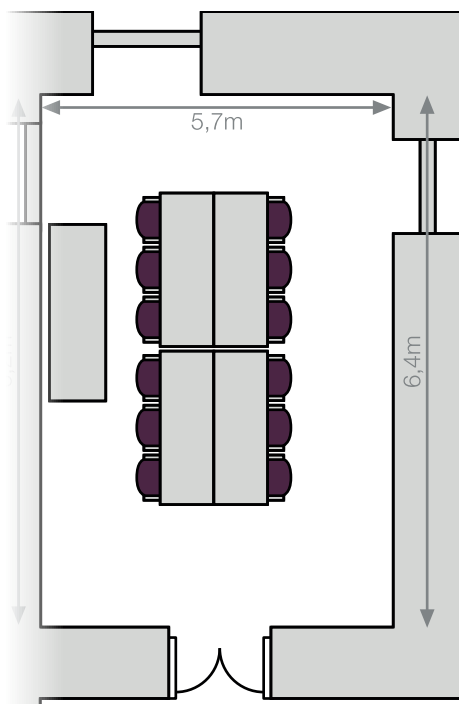

Sala Sannazzaro

Sannazzaro (mq 30)

SUPERFICIE	CAPACITÀ MAX. A BANCHI DI SCUOLA	CAPACITÀ MAX. A FERRO DI CAVALO	CAPACITÀ MAX. A PLATEA	CAPACITÀ MAX. A TAVOLA ROTONDA
				
30m ²	8	12	20	14

Dotazione Sala

Incluso