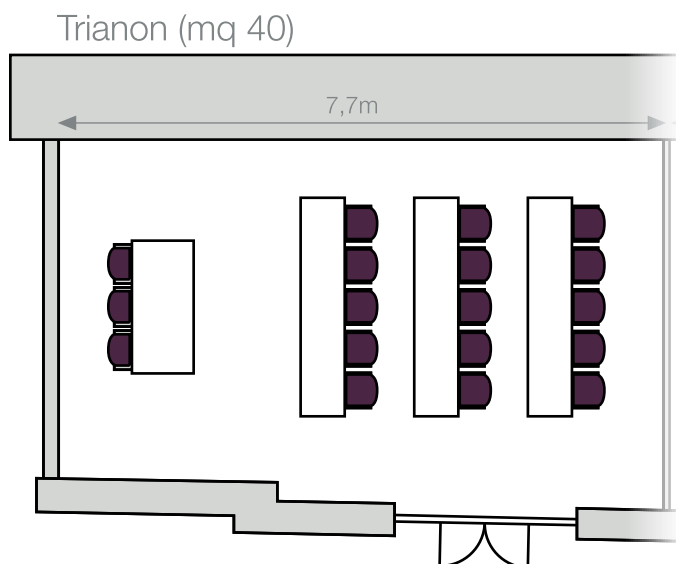

Sala Trianon

SUPERFICIE	CAPACITÀ MAX. A BANCHI DI SCUOLA	CAPACITÀ MAX. A FERRO DI CAVALO	CAPACITÀ MAX. A PLATEA	CAPACITÀ MAX. A TAVOLA ROTONDA
				
40m ²	20	20	40	23

Dotazione Sala

Incluso

- Flipchart
- Acqua minerale e caramelle
- Relatori
- Block notes e cancelleria
- Connessione wi-fi
- Aria condizionata